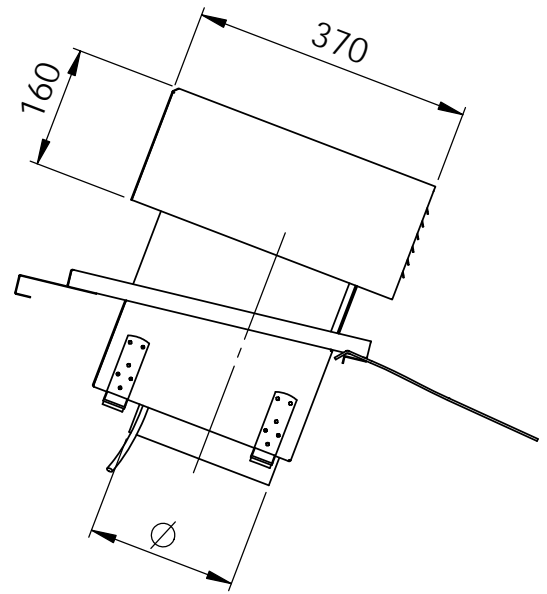

DVSD 1050 Ø150, Ø180, Ø200

DVSD 1500 Ø180, Ø200

EMB Edelstahl Möbel Beck  
 Brückenstraße 11  
 74219 Möckmühl-Züttlingen  
 www.emb-edelstahlmoebel.de

|            | NAME    | DATUM      |
|------------|---------|------------|
| GEZEICHNET | I.Kreis | 18.07.2017 |
| GEPRÜFT    |         |            |
| WERKSTOFF: |         |            |

BENENNUNG:

DVSD alle Größen