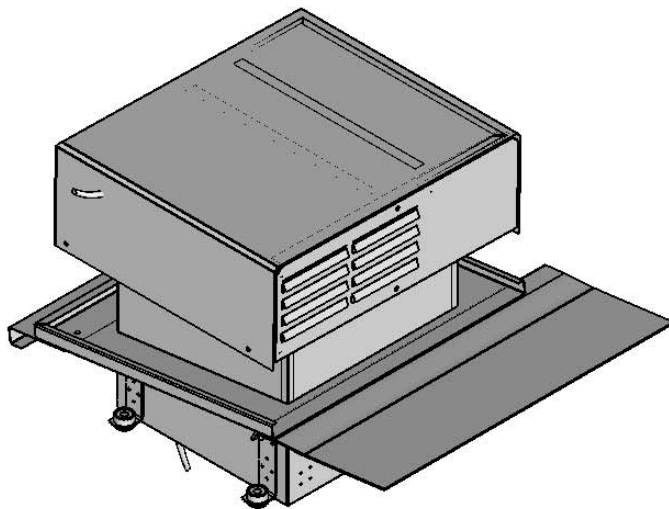

DVSD 1050 Ø150, Ø180, Ø200

DVSD 1500 Ø180, Ø200

EMB Edelstahl Möbel Beck  
 Brückenstraße 11  
 74219 Möckmühl-Züttlingen  
 www.emb-edelstahlmoebel.de

|            | NAME    | DATUM      |
|------------|---------|------------|
| GEZEICHNET | I.Kreis | 18.07.2017 |
| GEPRÜFT    |         |            |
| WERKSTOFF: |         |            |

BENENNUNG:

DVSD alle Größen