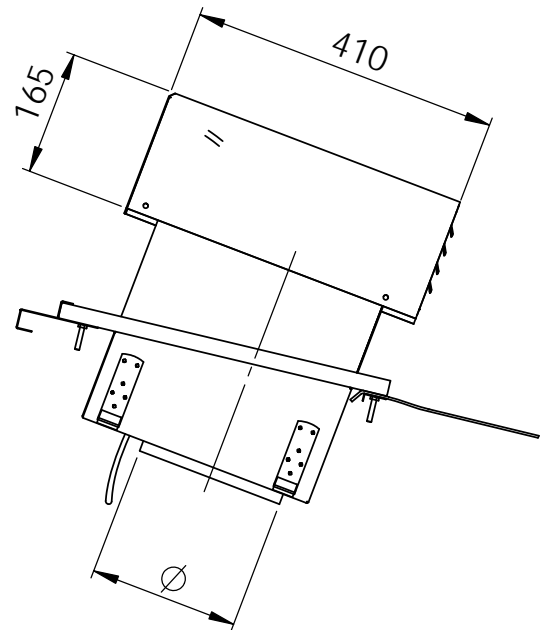

DVSD 1050 Ø150, Ø180, Ø200

DVSD 1500 Ø180, Ø200

EMB Edelstahl Möbel Beck  
 Brückenstraße 11  
 74219 Möckmühl-Züttlingen  
 www.emb-edelstahlmoebel.de

|            | NAME    | DATUM      |
|------------|---------|------------|
| GEZEICHNET | I.Kreis | 18.07.2017 |
| GEPRÜFT    |         |            |
| WERKSTOFF: |         |            |

BENENNUNG:

DVSD alle Größen