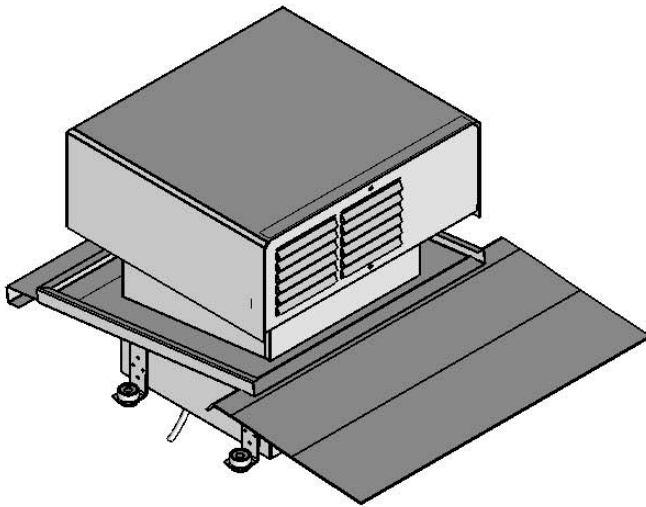

DVSD 1050 Ø150, Ø180, Ø200

DVSD 1500 Ø180, Ø200

EMB Edelstahl Möbel Beck  
 Brückenstraße 11  
 74219 Möckmühl-Züttlingen  
 www.emb-edelstahlmoebel.de

|            | NAME    | DATUM      |
|------------|---------|------------|
| GEZEICHNET | I.Kreis | 18.07.2017 |
| GEPRÜFT    |         |            |
| WERKSTOFF: |         |            |

BENENNUNG:

DVSD alle Größen