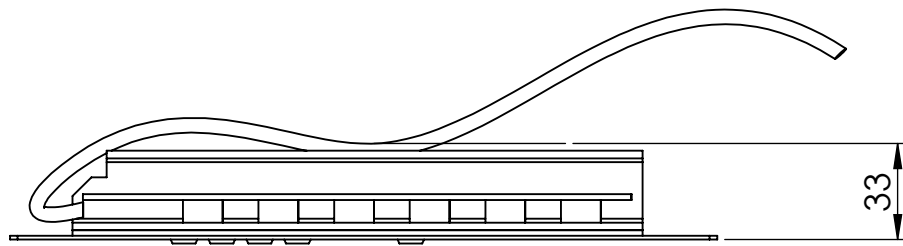

Bedienfeld ohne Befestigungsbohrungen
in Lieferung enthalten

EMB Edelstahl Möbel Beck
Brückenstraße 11
74219 Möckmühl-Züttlingen
www.emb-edelstahlmoebel.de

	NAME	DATUM
GEZEICHNET	I.Kreis	15.02.2012
GEPRÜFT		
WERKSTOFF:		

BENENNUNG:

MLHUB Bedienfeld 6 Tasten