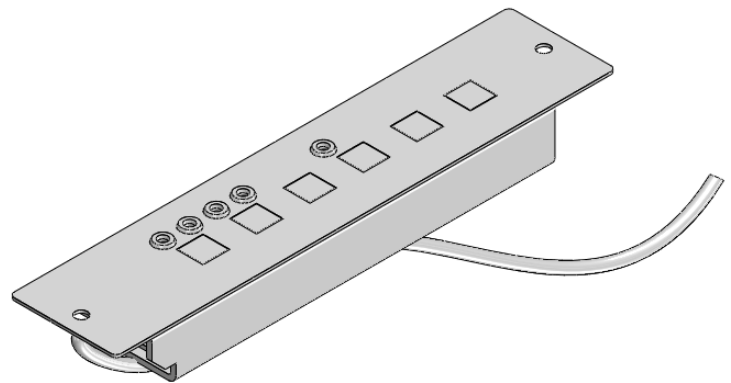

Bedienfeld ohne Befestigungsbohrungen
in Lieferung enthalten

EMB Edelstahl Möbel Beck
Brückenstraße 11
74219 Möckmühl-Züttlingen
www.emb-edelstahlmoebel.de

	NAME	DATUM
GEZEICHNET	I.Kreis	15.02.2012
GEPRÜFT		
WERKSTOFF:		

BENENNUNG:

MLHUB Bedienfeld 6 Tasten