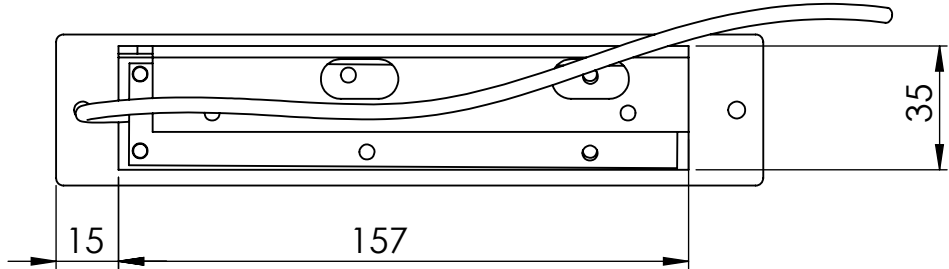

Bedienfeld ohne Befestigungsbohrungen
in Lieferung enthalten

EMB Edelstahl Möbel Beck
Brückenstraße 11
74219 Möckmühl-Züttlingen
www.emb-edelstahlmoebel.de

	NAME	DATUM
GEZEICHNET	I.Kreis	15.02.2012
GEPRÜFT		
WERKSTOFF:		

BENENNUNG:

MLHUB Bedienfeld 6 Tasten