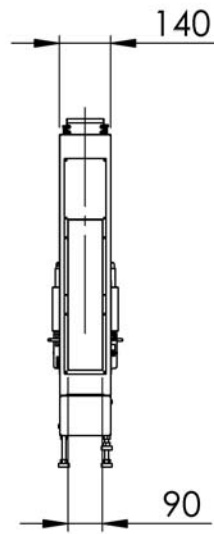

EMB Edelstahl Möbel Beck
Brückenstraße 11
74219 Möckmühl-Züfflingen
www.emb-edelstahlmoebel.de

	NAME	DATUM
GEZEICHNET	I.Kreis	29.03.2022
GEPRÜFT		
WERKSTOFF:		

BENENNUNG:

MLHUB Abluft links rechts unten Kanalanschluß