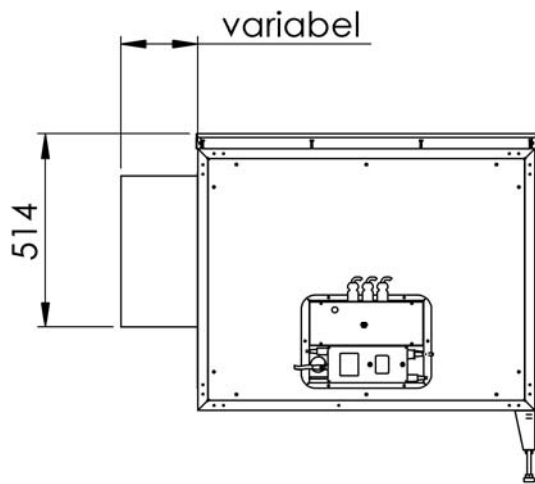

EMB Edelstahl Möbel Beck
Brückenstraße 11
74219 Möckmühl-Züfflingen
www.emb-edelstahlmoebel.de

	NAME	DATUM
GEZEICHNET	I.Kreis	29.03.2022
GEPRÜFT		
WERKSTOFF:		

BENENNUNG:

MLHUB Abluft links rechts unten Kanalanschluß