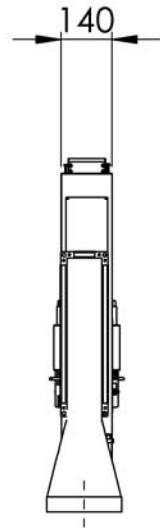

EMB Edelstahl Möbel Beck
Brückenstraße 11
74219 Möckmühl-Züfflingen
www.emb-edelstahlmoebel.de

	NAME	DATUM
GEZEICHNET	I.Kreis	29.03.2022
GEPRÜFT		
WERKSTOFF:		

BENENNUNG:

MLHUB Abluft links rechts 90°