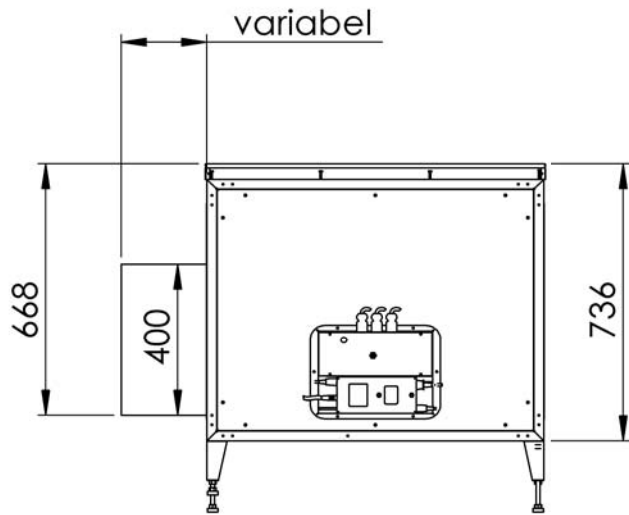

EMB Edelstahl Möbel Beck
Brückenstraße 11
74219 Möckmühl-Züfflingen
www.emb-edelstahlmoebel.de

	NAME	DATUM
GEZEICHNET	I.Kreis	29.03.2022
GEPRÜFT		
WERKSTOFF:		

BENENNUNG:

MLHUB Abluft links rechts unten Kanalanschluß