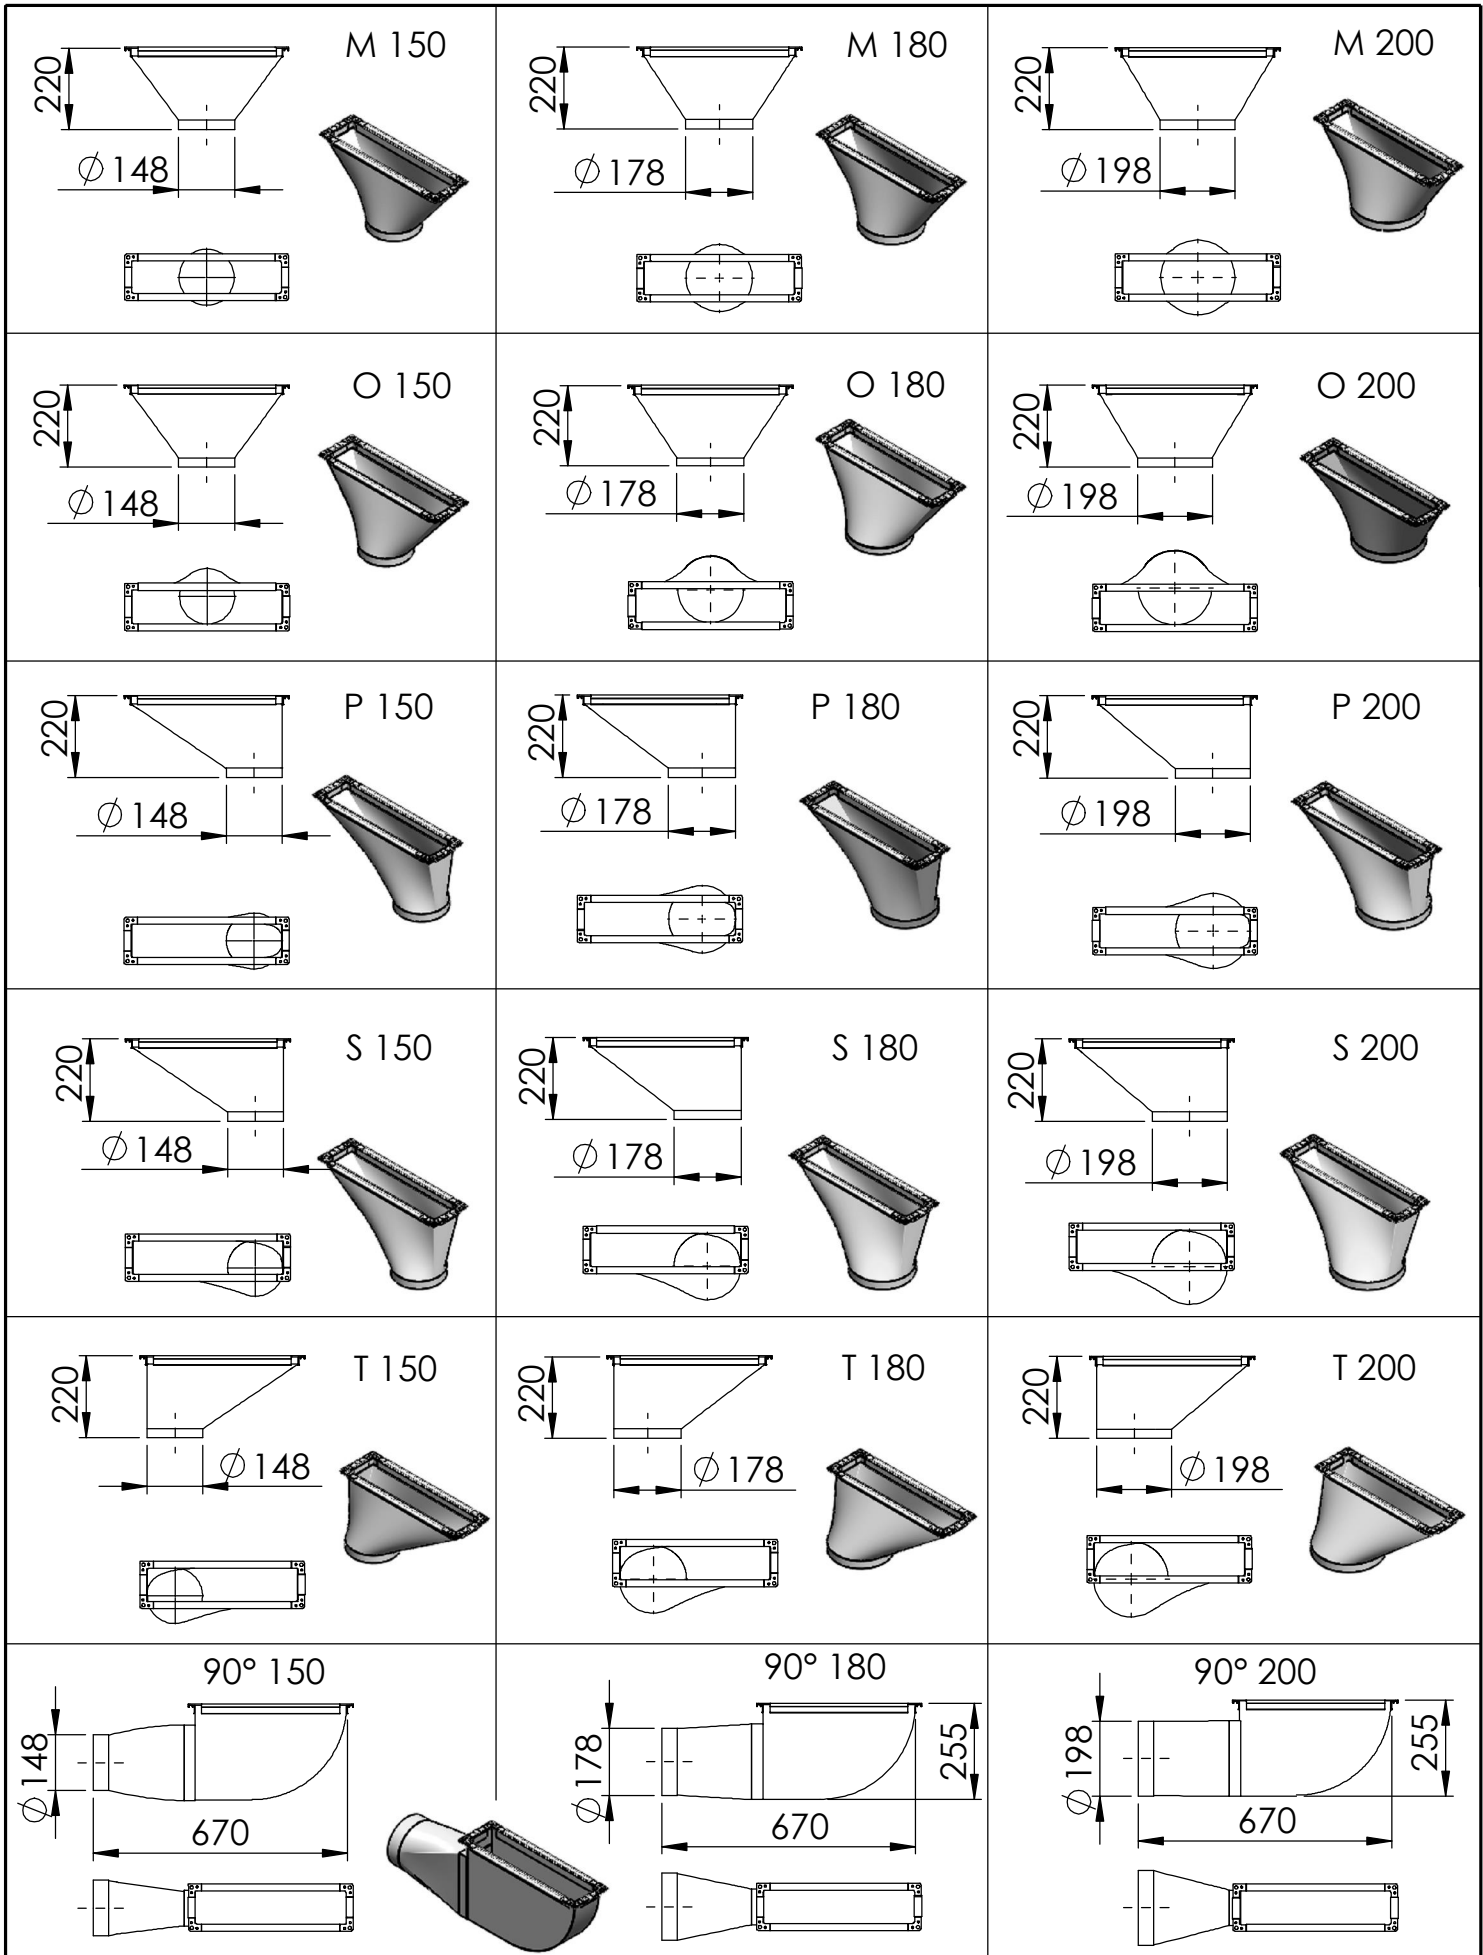

EMB Edelstahl Möbel Beck
Brückenstraße 11
74219 Möckmühl-Züttlingen
www.emb-edelstahlmoebel.de

NAME	DATUM
GEZEICHNET I.Kreis	26.07.2016
GEPRÜFT	
WERKSTOFF:	

BENENNUNG:
MLHUB Übergangsstücke