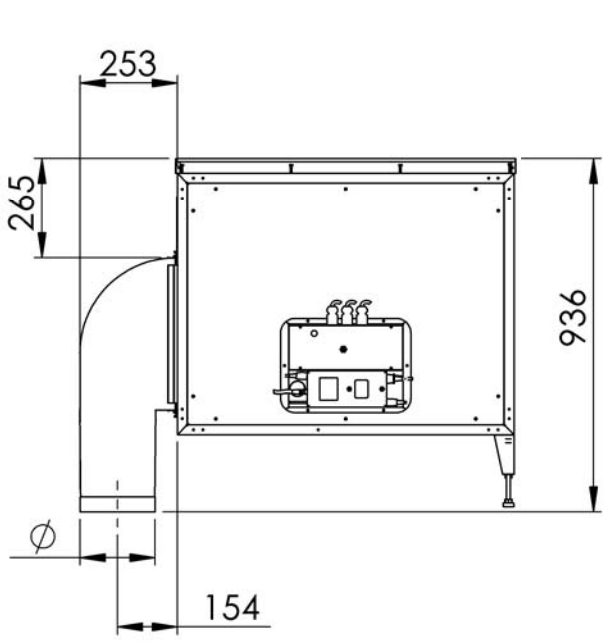

EMB Edelstahl Möbel Beck
Brückenstraße 11
74219 Möckmühl-Züfflingen
www.emb-edelstahlmoebel.de

	NAME	DATUM
GEZEICHNET	I.Kreis	29.03.2022
GEPRÜFT		
WERKSTOFF:		

BENENNUNG:

MLHUB Abluft links rechts 90°