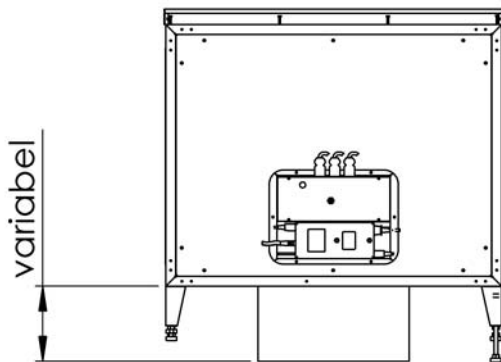

EMB Edelstahl Möbel Beck
Brückenstraße 11
74219 Möckmühl-Züfflingen
www.emb-edelstahlmoebel.de

	NAME	DATUM
GEZEICHNET	I.Kreis	29.03.2022
GEPRÜFT		
WERKSTOFF:		

BENENNUNG:

MLHUB Abluft links rechts unten Kanalanschluß