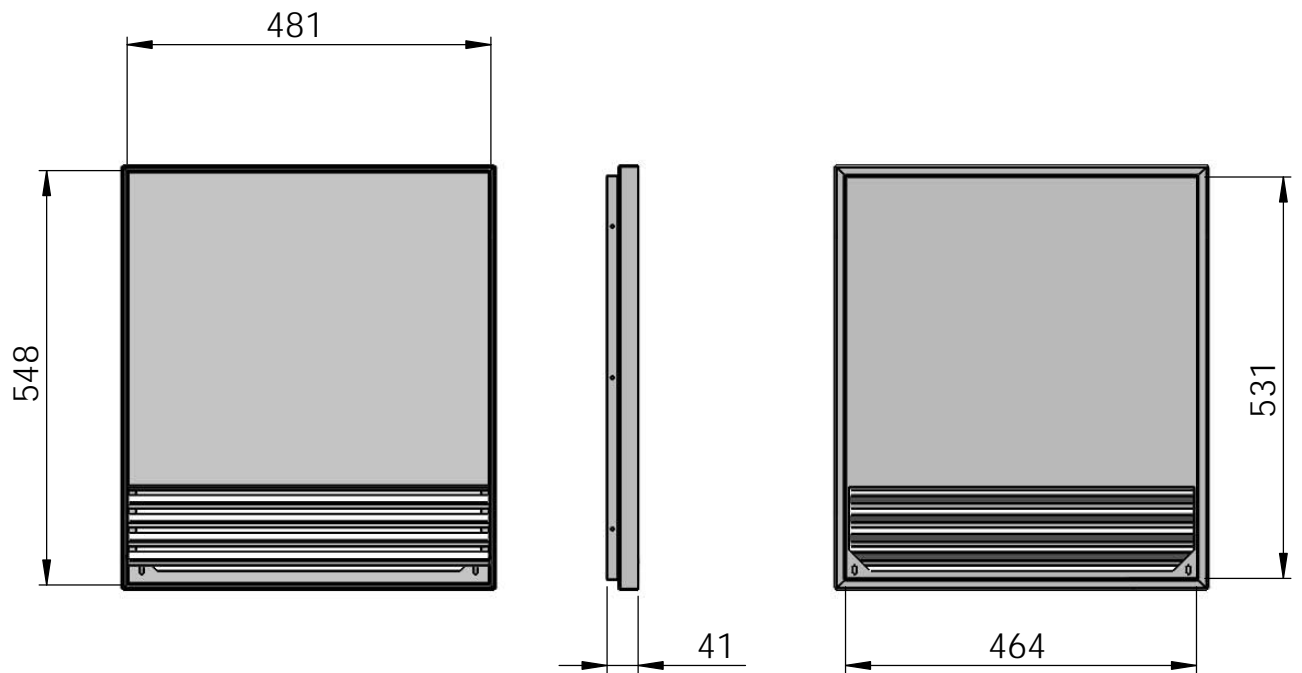

WVFB 1050

WVFB 1500

EMB Edelstahl Möbel Beck Brückenstraße 11 74219 Möckmühl-Züttlingen www.emb-edelstahlmoebel.de		NAME	DATUM	BENENNUNG: WVFB Einbaurahmen für flächenbündige Montage alle Größen
	GEZEICHNET	I.Kreis	14.11.2018	
	GEPRÜFT			
	WERKSTOFF:			