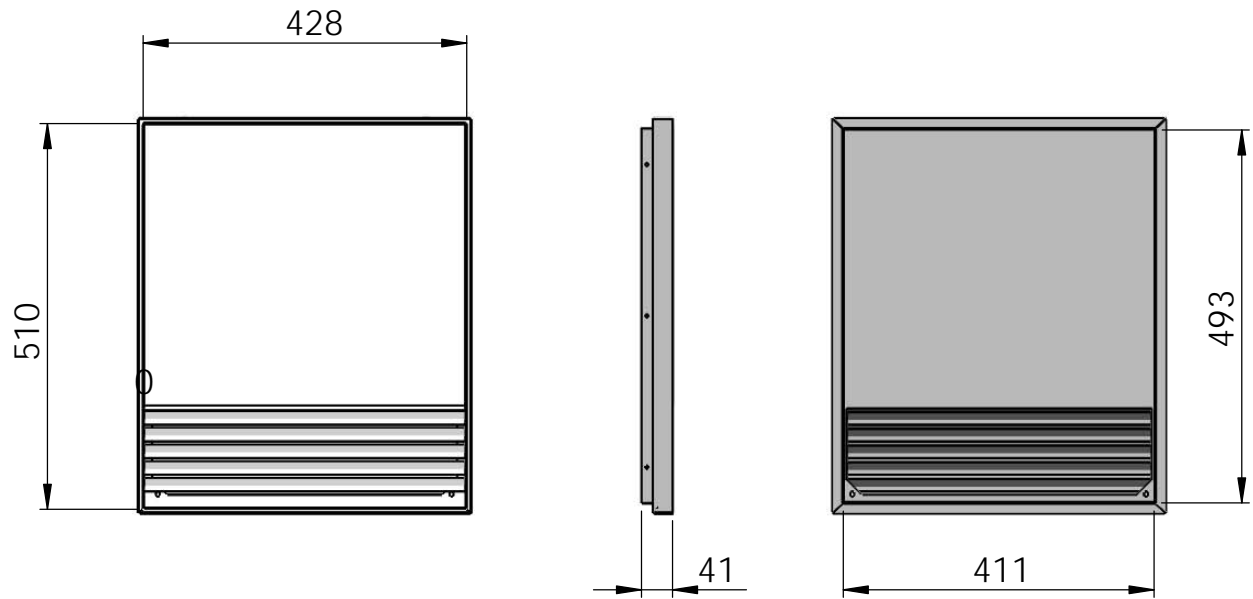

WVFB 1050

WVFB 1500

EMB Edelstahl Möbel Beck Brückenstraße 11 74219 Möckmühl-Züttlingen www.emb-edelstahlmoebel.de		NAME	DATUM	BENENNUNG: WVFB Einbaurahmen für flächenbündige Montage alle Größen
	GEZEICHNET	I.Kreis	14.11.2018	
	GEPRÜFT			
	WERKSTOFF:			