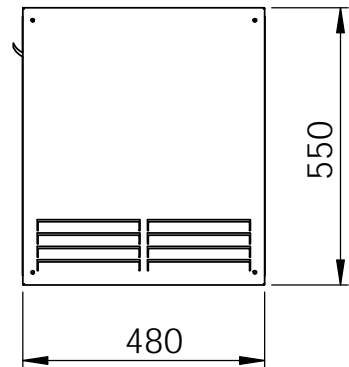

WV 1050 Ø150, Ø180, Ø200

WV 1500 Ø180, Ø200

EMB Edelstahl Möbel Beck Brückenstraße 11 74219 Möckmühl-Züttlingen www.emb-edelstahmoebel.de		NAME	DATUM	BENENNUNG:  WV alle Größen
	GEZEICHNET	I.Kreis	17.07.2017	
	GEPRÜFT			
	WERKSTOFF:			