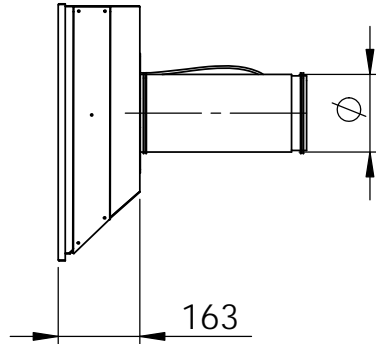

WV 1050 Ø150, Ø180, Ø200

WV 1500 Ø180, Ø200

EMB Edelstahl Möbel Beck Brückenstraße 11 74219 Möckmühl-Züttlingen www.emb-edelstahmoebel.de		NAME	DATUM	BENENNUNG:  WV alle Größen
	GEZEICHNET	I.Kreis	17.07.2017	
	GEPRÜFT			
	WERKSTOFF:			