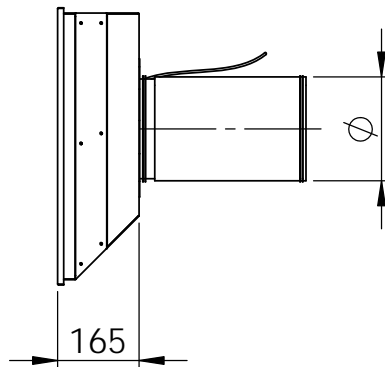

WV 1050 Ø150, Ø180, Ø200

WV 1500 Ø180, Ø200

EMB Edelstahl Möbel Beck Brückenstraße 11 74219 Möckmühl-Züttlingen www.emb-edelstahmoebel.de		NAME	DATUM	BENENNUNG:  WV alle Größen
	GEZEICHNET	I.Kreis	17.07.2017	
	GEPRÜFT			
	WERKSTOFF:			