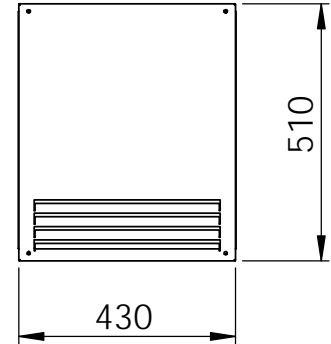

WV 1050 Ø150, Ø180, Ø200

WV 1500 Ø180, Ø200

EMB Edelstahl Möbel Beck Brückenstraße 11 74219 Möckmühl-Züttlingen www.emb-edelstahmoebel.de		NAME	DATUM	BENENNUNG:  WV alle Größen
	GEZEICHNET	I.Kreis	17.07.2017	
	GEPRÜFT			
	WERKSTOFF:			