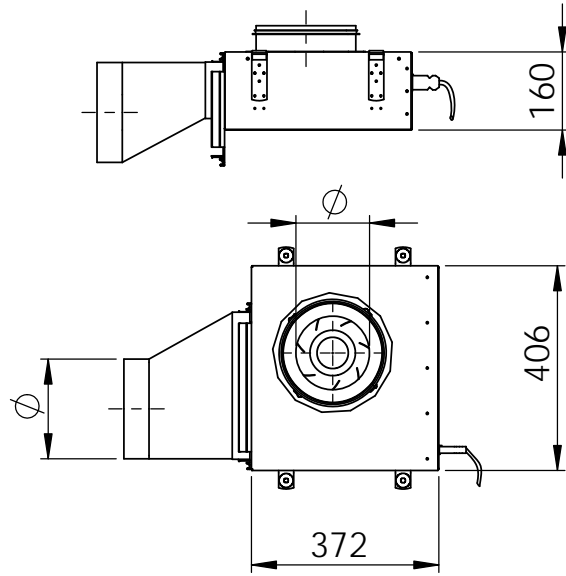

SRV 1050 flach Ø150, Ø180, Ø200

SRV 1500 flach Ø180, Ø200

SRV2000 flach Ø200

EMB Edelstahl Möbel Beck
 Brückenstraße 11
 74219 Möckmühl-Züttlingen
 www.emb-edelstahlmoebel.de

	NAME	DATUM
GEZEICHNET	I.Kreis	18.04.2019
GEPRÜFT		
WERKSTOFF:		

BENENNUNG:

SRV flach alle Größen