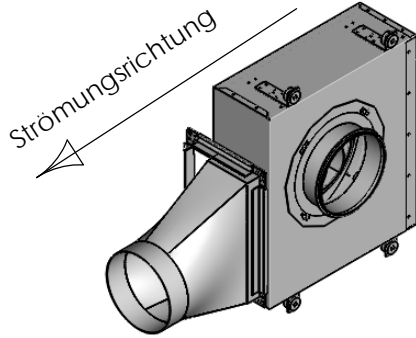

SRV 1050 flach Ø150, Ø180, Ø200

SRV 1500 flach Ø180, Ø200

SRV2000 flach Ø200

EMB Edelstahl Möbel Beck
 Brückenstraße 11
 74219 Möckmühl-Züttlingen
 www.emb-edelstahlmoebel.de

	NAME	DATUM
GEZEICHNET	I.Kreis	18.04.2019
GEPRÜFT		
WERKSTOFF:		

BENENNUNG:

SRV flach alle Größen