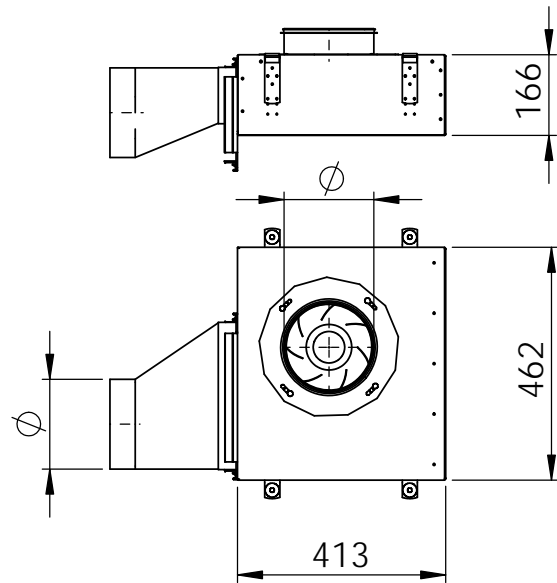

SRV 1050 flach Ø150, Ø180, Ø200

SRV 1500 flach Ø180, Ø200

SRV2000 flach Ø200

EMB Edelstahl Möbel Beck
 Brückenstraße 11
 74219 Möckmühl-Züttlingen
 www.emb-edelstahlmoebel.de

	NAME	DATUM
GEZEICHNET	I.Kreis	18.04.2019
GEPRÜFT		
WERKSTOFF:		

BENENNUNG:

SRV flach alle Größen