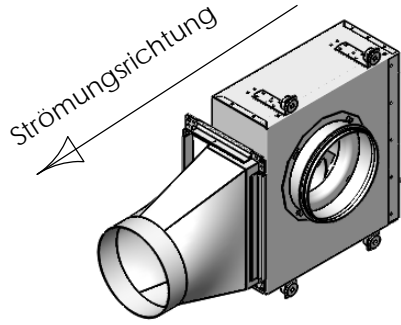

SRV 1050 flach Ø150, Ø180, Ø200

SRV 1500 flach Ø180, Ø200

SRV2000 flach Ø200

EMB Edelstahl Möbel Beck
 Brückenstraße 11
 74219 Möckmühl-Züttlingen
 www.emb-edelstahlmoebel.de

	NAME	DATUM
GEZEICHNET	I.Kreis	18.04.2019
GEPRÜFT		
WERKSTOFF:		

BENENNUNG:

SRV flach alle Größen