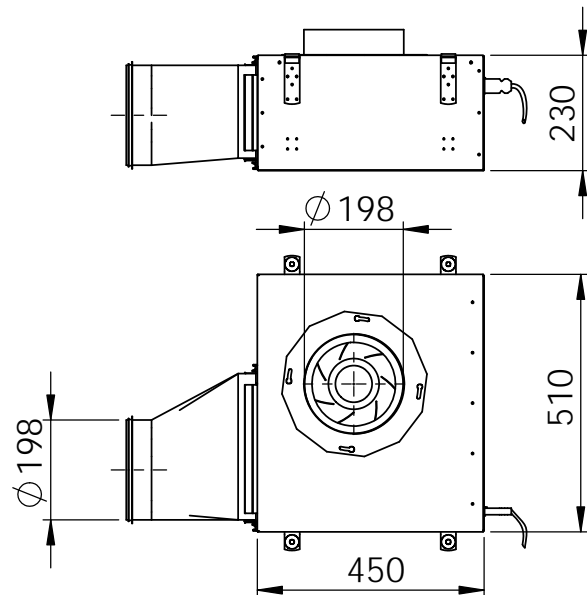

SRV 1050 flach Ø150, Ø180, Ø200

SRV 1500 flach Ø180, Ø200

SRV2000 flach Ø200

EMB Edelstahl Möbel Beck
 Brückenstraße 11
 74219 Möckmühl-Züttlingen
 www.emb-edelstahlmoebel.de

	NAME	DATUM
GEZEICHNET	I.Kreis	18.04.2019
GEPRÜFT		
WERKSTOFF:		

BENENNUNG:

SRV flach alle Größen