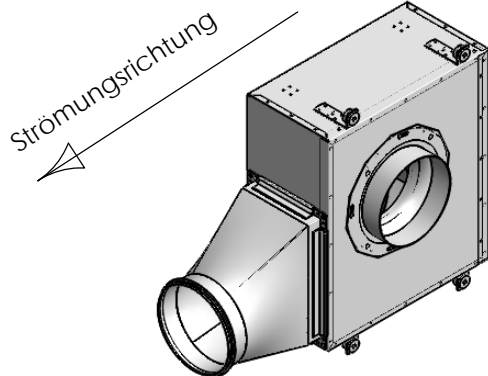

SRV 1050 flach Ø150, Ø180, Ø200

SRV 1500 flach Ø180, Ø200

SRV2000 flach Ø200

EMB Edelstahl Möbel Beck
 Brückenstraße 11
 74219 Möckmühl-Züttlingen
 www.emb-edelstahlmoebel.de

	NAME	DATUM
GEZEICHNET	I.Kreis	18.04.2019
GEPRÜFT		
WERKSTOFF:		

BENENNUNG:

SRV flach alle Größen