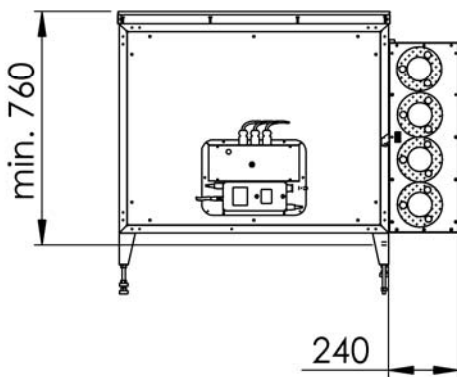

MLHUB UML HV

MLHUB UML SO

MLHUB UML RL ab MLHUB UML RL 1400 Umluftbaugruppe beidseitig erforderlich

MLHUB UML RL P ab MLHUB UML RL P 1200 Umluftbaugruppe beidseitig erforderlich

Aktivkohle-Patronen in den Längen 250, 300, 350 und 450 (so gezeichnet) erhältlich