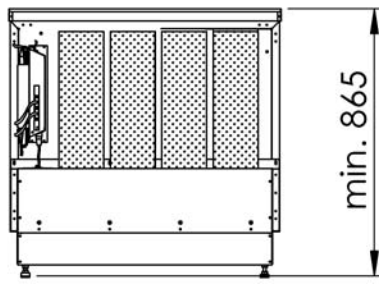

MLHUB UML HV

MLHUB UML SO

MLHUB UML RL ab MLHUB UML RL 1400 Umluftbaugruppe beidseitig erforderlich

MLHUB UML RL P ab MLHUB UML RL P 1200 Umluftbaugruppe beidseitig erforderlich

Aktivkohle-Patronen in den Längen 250, 300, 350 und 450 (so gezeichnet) erhältlich