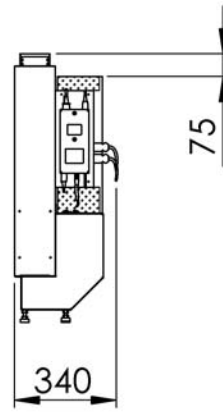

MLHUB UML HV

MLHUB UML SO

MLHUB UML RL ab MLHUB UML RL 1400 Umluftbaugruppe beidseitig erforderlich

MLHUB UML RL P ab MLHUB UML RL P 1200 Umluftbaugruppe beidseitig erforderlich

Aktivkohle-Patronen in den Längen 250, 300, 350 und 450 (so gezeichnet) erhältlich