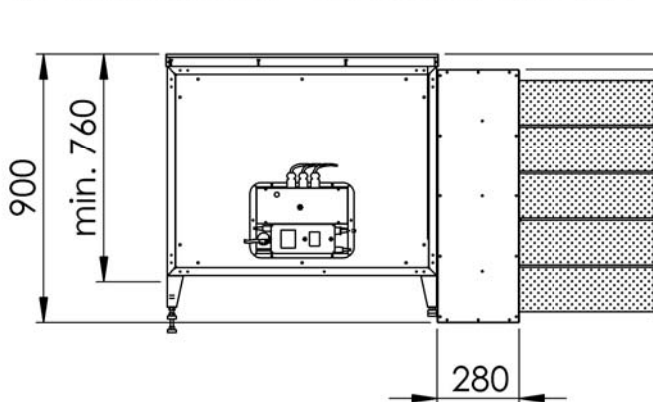

MLHUB UML HV

MLHUB UML SO

MLHUB UML RL ab MLHUB UML RL 1400 Umluftbaugruppe beidseitig erforderlich

MLHUB UML RL P ab MLHUB UML RL P 1200 Umluftbaugruppe beidseitig erforderlich

Aktivkohle-Patronen in den Längen 250, 300, 350 und 450 (so gezeichnet) erhältlich