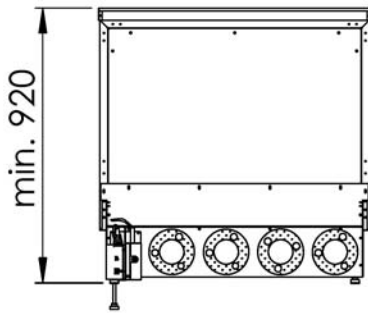

MLHUB UML HV

MLHUB UML SO

MLHUB UML RL ab MLHUB UML RL 1400 Umluftbaugruppe beidseitig erforderlich

MLHUB UML RL P ab MLHUB UML RL P 1200 Umluftbaugruppe beidseitig erforderlich

Aktivkohle-Patronen in den Längen 250, 300, 350 und 450 (so gezeichnet) erhältlich