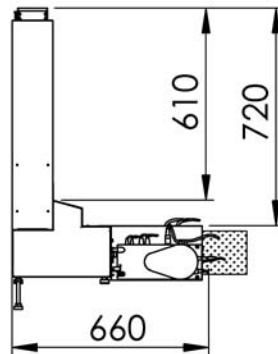

MLHUB UML HV

MLHUB UML SO

MLHUB UML RL ab MLHUB UML RL 1400 Umluftbaugruppe beidseitig erforderlich

MLHUB UML RL P ab MLHUB UML RL P 1200 Umluftbaugruppe beidseitig erforderlich

Aktivkohle-Patronen in den Längen 250, 300, 350 und 450 (so gezeichnet) erhältlich