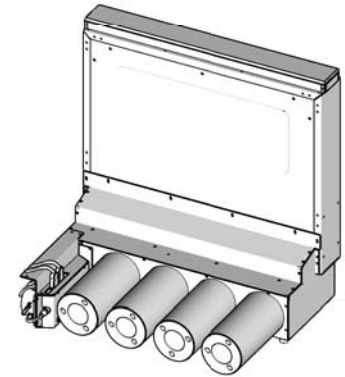

MLHUB UML HV

MLHUB UML SO

MLHUB UML RL ab MLHUB UML RL 1400 Umluftbaugruppe beidseitig erforderlich

MLHUB UML RL P ab MLHUB UML RL P 1200 Umluftbaugruppe beidseitig erforderlich

Aktivkohle-Patronen in den Längen 250, 300, 350 und 450 (so gezeichnet) erhältlich