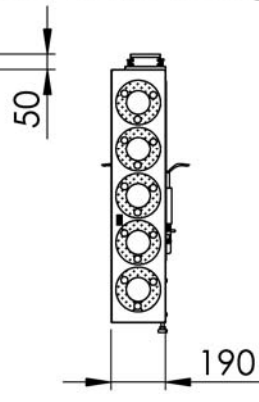

MLHUB UML HV

MLHUB UML SO

MLHUB UML RL ab MLHUB UML RL 1400 Umluftbaugruppe beidseitig erforderlich

MLHUB UML RL P ab MLHUB UML RL P 1200 Umluftbaugruppe beidseitig erforderlich

Aktivkohle-Patronen in den Längen 250, 300, 350 und 450 (so gezeichnet) erhältlich