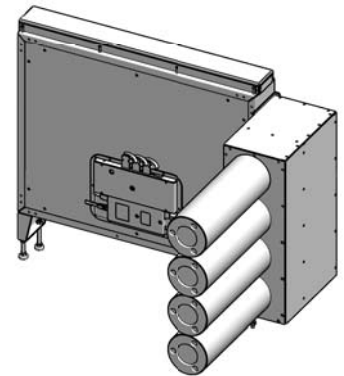

MLHUB UML HV

MLHUB UML SO

MLHUB UML RL ab MLHUB UML RL 1400 Umluftbaugruppe beidseitig erforderlich

MLHUB UML RL P ab MLHUB UML RL P 1200 Umluftbaugruppe beidseitig erforderlich

Aktivkohle-Patronen in den Längen 250, 300, 350 und 450 (so gezeichnet) erhältlich