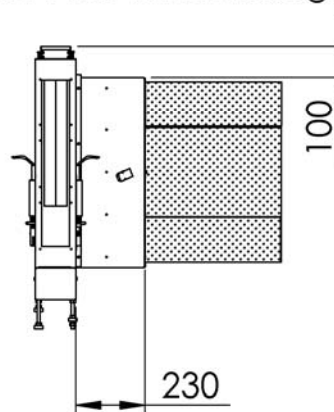

MLHUB UML HV

MLHUB UML SO

MLHUB UML RL ab MLHUB UML RL 1400 Umluftbaugruppe beidseitig erforderlich

MLHUB UML RL P ab MLHUB UML RL P 1200 Umluftbaugruppe beidseitig erforderlich

Aktivkohle-Patronen in den Längen 250, 300, 350 und 450 (so gezeichnet) erhältlich