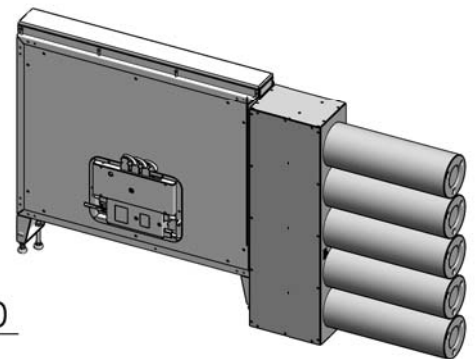

MLHUB UML HV

MLHUB UML SO

MLHUB UML RL ab MLHUB UML RL 1400 Umluftbaugruppe beidseitig erforderlich

MLHUB UML RL P ab MLHUB UML RL P 1200 Umluftbaugruppe beidseitig erforderlich

Aktivkohle-Patronen in den Längen 250, 300, 350 und 450 (so gezeichnet) erhältlich