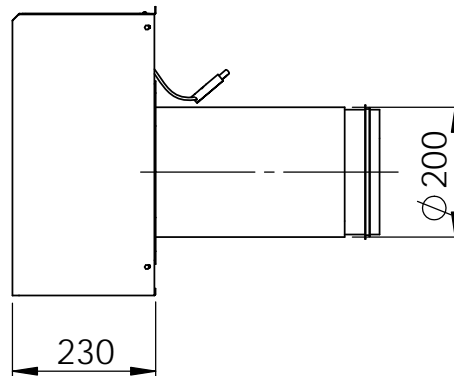

AWV 1050 Ø150, Ø180

AWV 1500 Ø180, Ø200

AWV 2000 Ø200

EMB Edelstahl Möbel Beck
 Brückenstraße 11
 74219 Möckmühl-Züttlingen
 www.emb-edelstahlmoebel.de

	NAME	DATUM
GEZEICHNET	I.Kreis	27.03.2019
GEPRÜFT		
WERKSTOFF:		

BENENNUNG:

AWV alle Größen