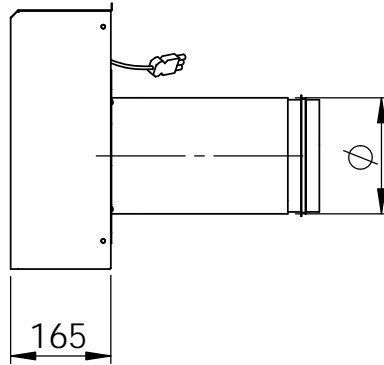

AWV 1050 Ø150, Ø180

AWV 1500 Ø180, Ø200

AWV 2000 Ø200

EMB Edelstahl Möbel Beck
 Brückenstraße 11
 74219 Möckmühl-Züttlingen
 www.emb-edelstahlmoebel.de

	NAME	DATUM
GEZEICHNET	I.Kreis	27.03.2019
GEPRÜFT		
WERKSTOFF:		

BENENNUNG:

AWV alle Größen