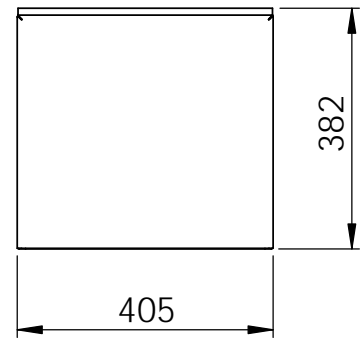

AWV 1050 Ø150, Ø180

AWV 1500 Ø180, Ø200

AWV 2000 Ø200

EMB Edelstahl Möbel Beck
 Brückenstraße 11
 74219 Möckmühl-Züttlingen
 www.emb-edelstahlmoebel.de

	NAME	DATUM
GEZEICHNET	I.Kreis	27.03.2019
GEPRÜFT		
WERKSTOFF:		