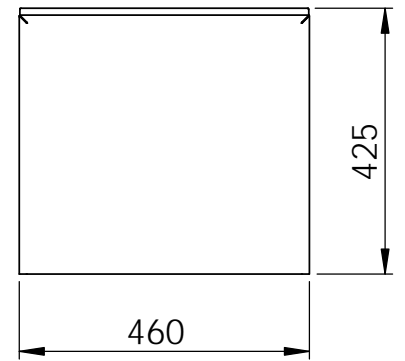

AWV 1050 Ø150, Ø180

AWV 1500 Ø180, Ø200

AWV 2000 Ø200

EMB Edelstahl Möbel Beck
 Brückenstraße 11
 74219 Möckmühl-Züttlingen
 www.emb-edelstahlmoebel.de

	NAME	DATUM
GEZEICHNET	I.Kreis	27.03.2019
GEPRÜFT		
WERKSTOFF:		