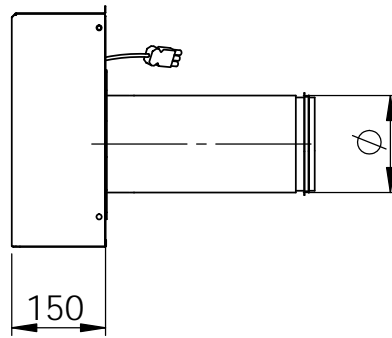

AWV 1050 Ø150, Ø180

AWV 1500 Ø180, Ø200

AWV 2000 Ø200

EMB Edelstahl Möbel Beck
 Brückenstraße 11
 74219 Möckmühl-Züttlingen
 www.emb-edelstahlmoebel.de

	NAME	DATUM
GEZEICHNET	I.Kreis	27.03.2019
GEPRÜFT		
WERKSTOFF:		

BENENNUNG:

AWV alle Größen