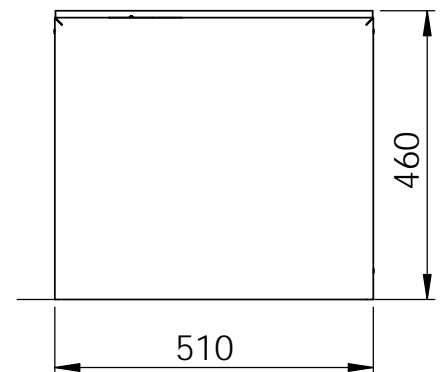

AWV 1050 Ø150, Ø180

AWV 1500 Ø180, Ø200

AWV 2000 Ø200

EMB Edelstahl Möbel Beck
 Brückenstraße 11
 74219 Möckmühl-Züttlingen
 www.emb-edelstahlmoebel.de

	NAME	DATUM
GEZEICHNET	I.Kreis	27.03.2019
GEPRÜFT		
WERKSTOFF:		