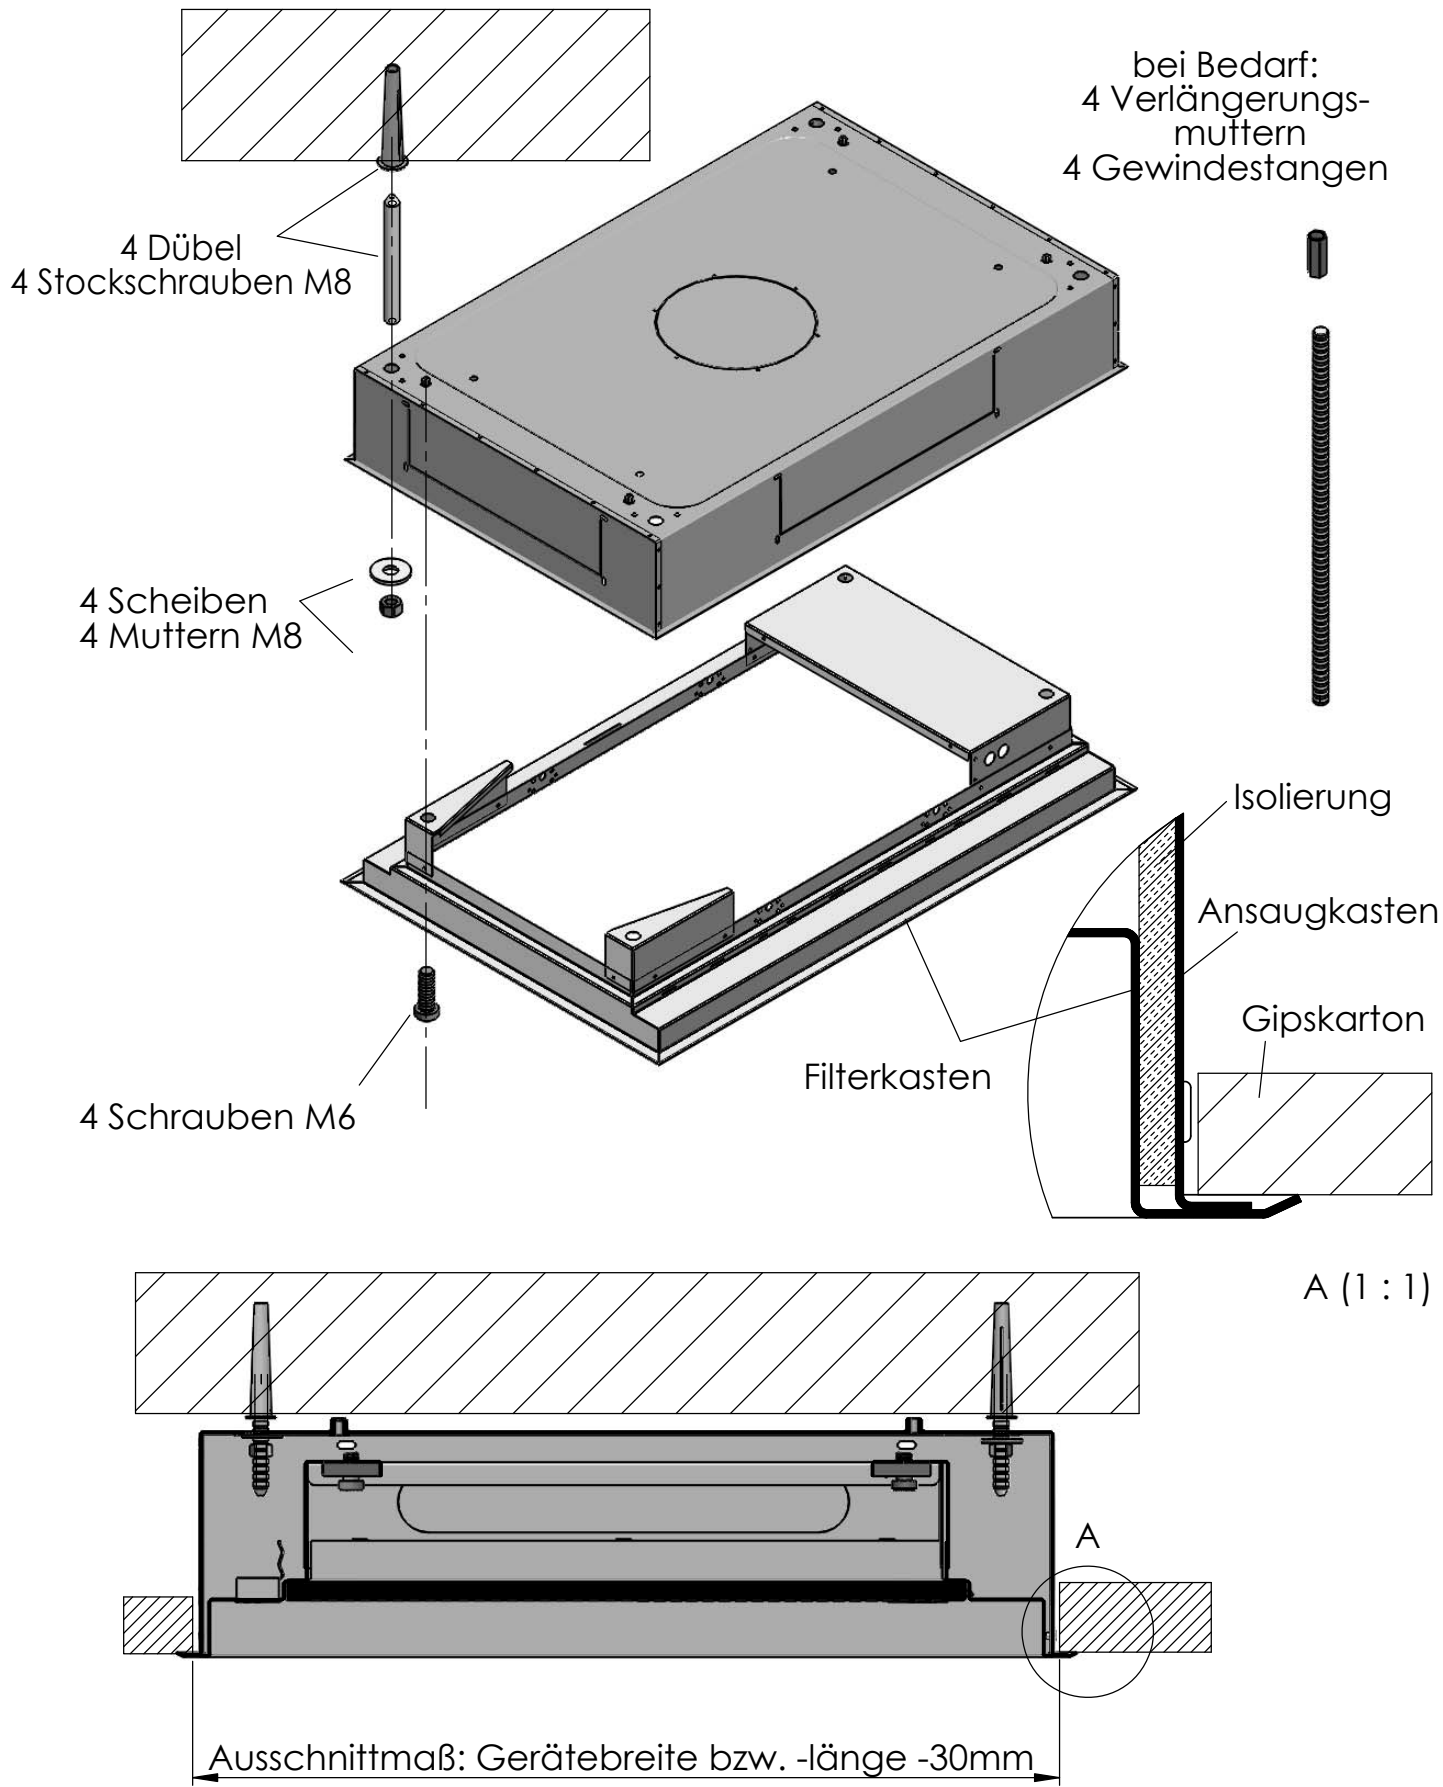

EMB Edelstahl Möbel Beck Brückenstraße 11 74219 Möckmühl-Züttlingen www.emb-edelstahlmoebel.de	NAME	DATUM	BENENNUNG:
	GEZEICHNET	I.Kreis	08.06.2021
	GEPRÜFT		
	WERKSTOFF:		
			FIB Abluft Montage flächenbündig

EMB Edelstahl Möbel Beck
Brückenstraße 11
74219 Möckmühl-Züttlingen
www.emb-edelstahlmoebel.de

	NAME	DATUM
GEZEICHNET	I.Kreis	08.11.2018
GEPRÜFT		
WERKSTOFF:		

BENENNUNG:

FIB Abluft Montage Standard