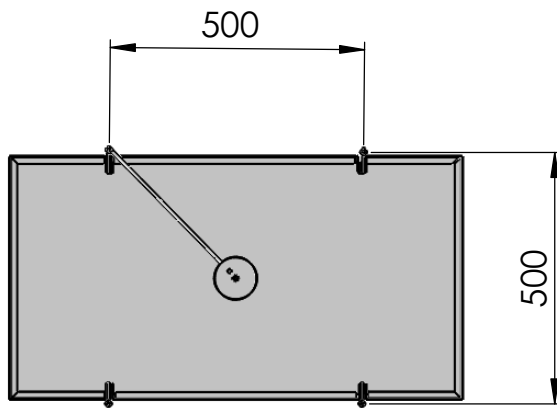

A (1:2)

EMB Edelstahl Möbel Beck
Brückenstraße 11
74219 Möckmühl-Züttlingen
www.emb-edelstahlmoebel.de

	NAME	DATUM
GEZEICHNET	I.Kreis	09.08.2017
GEPRÜFT		
WERKSTOFF:		

BENENNUNG:

LUMAIR Rechteck Deckenbefestigung ohne Deckenkreuz