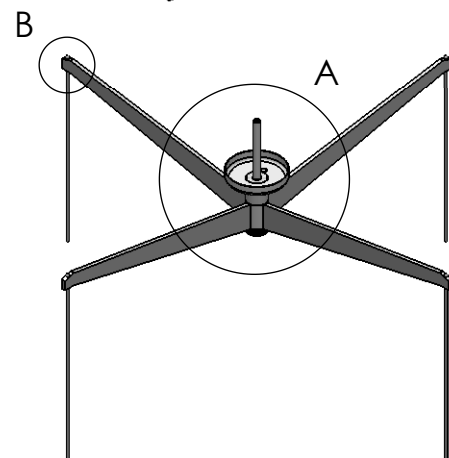

in Lieferung enthalten:

- 1 Stockschraube M10x 80
- 1 Stockschraube M10x120
- 1 Stockschraube M10x160
- 1 Mutter M10
- 1 Dübel 14x76
- 4 Stromkabelführungs-Ringe
- 3 Kabelklemmen
- (Seillänge je 1,5 m)

A (1 : 5)  
eine Bohrung für  
Deckenbefestigung

keine Befestigung  
an der Decke,  
nur Aufhängung für Seile

EMB Edelstahl Möbel Beck  
Brückenstraße 11  
74219 Möckmühl-Züttlingen  
www.emb-edelstahlmoebel.de

	NAME	DATUM
GEZEICHNET	I.Kreis	15.05.2013
GEPRÜFT		
WERKSTOFF:		

BENENNUNG:

LUMAIR Rechteck Deckenbefestigung

A (1:2)

EMB Edelstahl Möbel Beck  
 Brückenstraße 11  
 74219 Möckmühl-Züttlingen  
 www.emb-edelstahlmoebel.de

	NAME	DATUM
GEZEICHNET	I.Kreis	09.08.2017
GEPRÜFT		
WERKSTOFF:		

BENENNUNG:

LUMAIR Rechteck Deckenbefestigung ohne Deckenkreuz