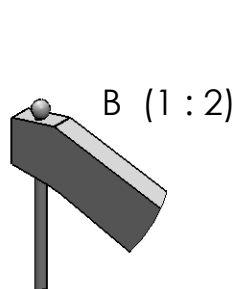

in Lieferung enthalten:

- 1 Stockschraube M10x 80
- 1 Stockschraube M10x120
- 1 Stockschraube M10x160
- 1 Mutter M10
- 1 Dübel 14x76
- 4 Stromkabelführungs-Ringe
- 3 Kabelklemmen
- (Seillänge je 1,5 m)

A (1 : 5)  
eine Bohrung für  
Deckenbefestigung

keine Befestigung  
an der Decke,  
nur Aufhängung für Seile

EMB Edelstahl Möbel Beck  
Brückenstraße 11  
74219 Möckmühl-Züttlingen  
www.emb-edelstahlmoebel.de

	NAME	DATUM
GEZEICHNET	I.Kreis	09.08.2017
GEPRÜFT		
WERKSTOFF:		

BENENNUNG:

LUMAIR Rechteck Deckenbefestigung ohne Deckenkreuz