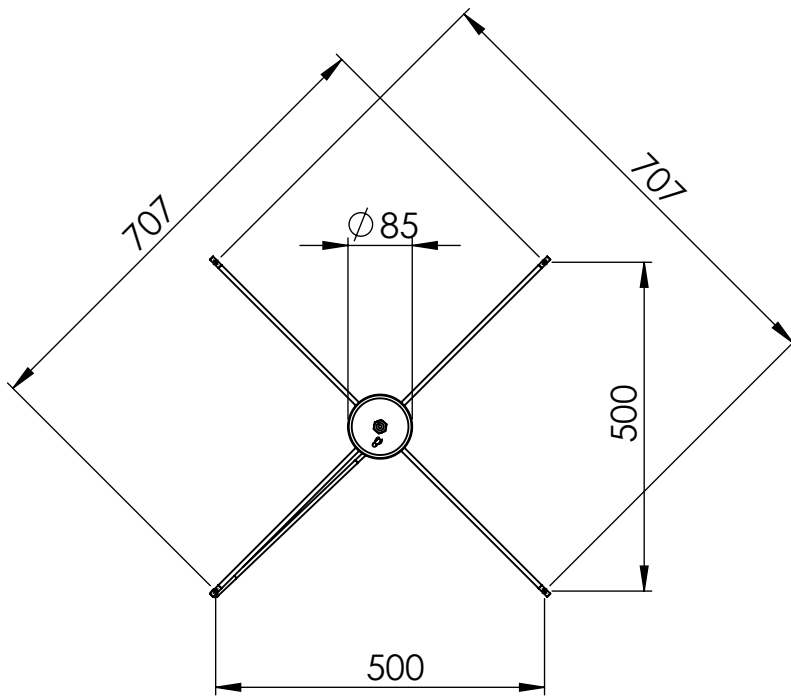

in Lieferung enthalten:

- 1 Stockschraube M10x 80
- 1 Stockschraube M10x120
- 1 Stockschraube M10x160
- 1 Mutter M10
- 1 Dübel 14x76
- 4 Stromkabelführungs-Ringe
- 3 Kabelklemmen
- (Seillänge je 1,5 m)

A (1 : 5)  
eine Bohrung für  
Deckenbefestigung

keine Befestigung  
an der Decke,  
nur Aufhängung für Seile

EMB Edelstahl Möbel Beck  
Brückenstraße 11  
74219 Möckmühl-Züttlingen  
www.emb-edelstahlmoebel.de

	NAME	DATUM
GEZEICHNET	I.Kreis	09.08.2017
GEPRÜFT		
WERKSTOFF:		

BENENNUNG:

LUMAIR Rechteck Deckenbefestigung ohne Deckenkreuz