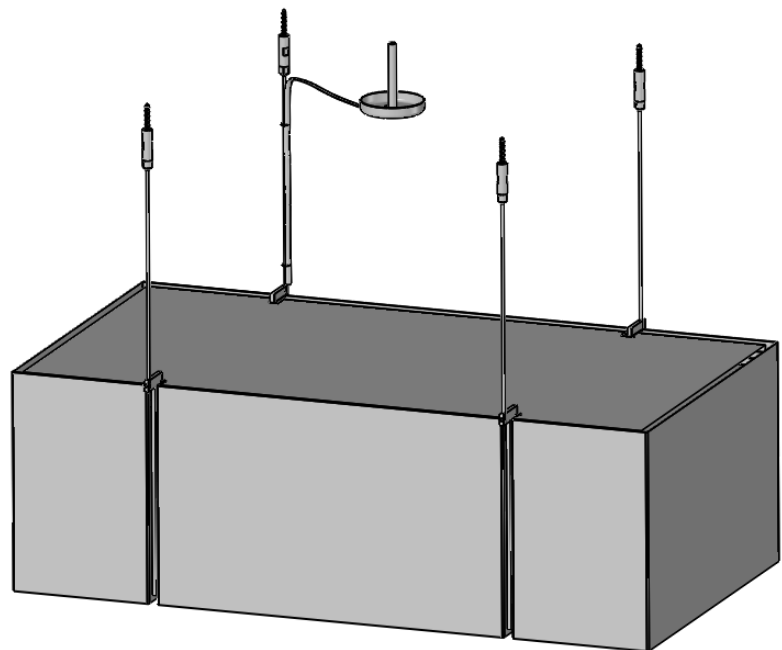

in Lieferung enthalten:

- 1 Stockschraube M10x 80
- 1 Stockschraube M10x120
- 1 Stockschraube M10x160
- 1 Mutter M10
- 1 Dübel 14x76
- 4 Stromkabelführungs-Ringe
- 3 Kabelklemmen
- (Seillänge je 1,5 m)

A (1 : 5)  
eine Bohrung für  
Deckenbefestigung

keine Befestigung  
an der Decke,  
nur Aufhängung für Seile

EMB Edelstahl Möbel Beck  
Brückenstraße 11  
74219 Möckmühl-Züttlingen  
www.emb-edelstahlmoebel.de

	NAME	DATUM
GEZEICHNET	I.Kreis	15.05.2013
GEPRÜFT		
WERKSTOFF:		

BENENNUNG:

LUMAIR Rechteck Deckenbefestigung

A (1:2)

EMB Edelstahl Möbel Beck  
 Brückenstraße 11  
 74219 Möckmühl-Züttlingen  
 www.emb-edelstahlmoebel.de

	NAME	DATUM
GEZEICHNET	I.Kreis	09.08.2017
GEPRÜFT		
WERKSTOFF:		

BENENNUNG:

LUMAIR Rechteck Deckenbefestigung ohne Deckenkreuz