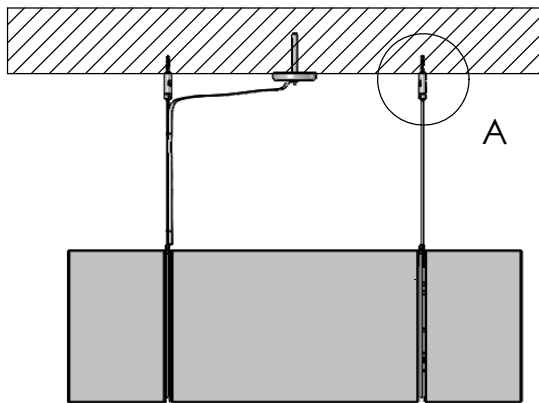

A (1:2)

EMB Edelstahl Möbel Beck
Brückenstraße 11
74219 Möckmühl-Züttlingen
www.emb-edelstahlmoebel.de

	NAME	DATUM
GEZEICHNET	I.Kreis	09.08.2017
GEPRÜFT		
WERKSTOFF:		

BENENNUNG:

LUMAIR Rechteck Deckenbefestigung ohne Deckenkreuz