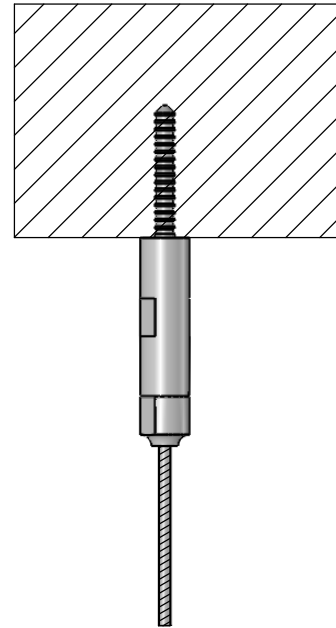

in Lieferung enthalten:

- 1 Stockschraube M10x 80
- 1 Stockschraube M10x120
- 1 Stockschraube M10x160
- 1 Mutter M10
- 1 Dübel 14x76
- 4 Stromkabelführungs-Ringe
- 3 Kabelklemmen
- (Seillänge je 1,5 m)

A (1 : 5)  
eine Bohrung für  
Deckenbefestigung

keine Befestigung  
an der Decke,  
nur Aufhängung für Seile

EMB Edelstahl Möbel Beck  
Brückenstraße 11  
74219 Möckmühl-Züttlingen  
www.emb-edelstahlmoebel.de

	NAME	DATUM
GEZEICHNET	I.Kreis	15.05.2013
GEPRÜFT		
WERKSTOFF:		

BENENNUNG:

LUMAIR Rechteck Deckenbefestigung

A (1:2)

EMB Edelstahl Möbel Beck  
 Brückenstraße 11  
 74219 Möckmühl-Züttlingen  
 www.emb-edelstahlmoebel.de

	NAME	DATUM
GEZEICHNET	I.Kreis	09.08.2017
GEPRÜFT		
WERKSTOFF:		

BENENNUNG:

LUMAIR Rechteck Deckenbefestigung ohne Deckenkreuz