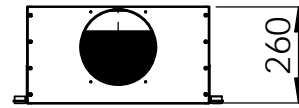

SRV 1100 Ø150, Ø180, Ø200

Strömungsrichtung

SRV 1400 Ø200

Strömungsrichtung

SRV 2000 EBM Ø200

Strömungsrichtung

EMB Edelstahl Möbel Beck  
 Brückenstraße 11  
 74219 Möckmühl-Züttlingen  
 www.emb-edelstahlmoebel.de