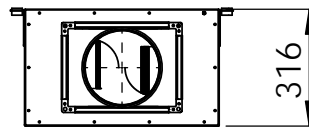

SRV 1100 Ø150, Ø180, Ø200

Strömungsrichtung

SRV 1400 Ø200

Strömungsrichtung

SRV 2000 EBM Ø200

Strömungsrichtung

EMB Edelstahl Möbel Beck  
 Brückenstraße 11  
 74219 Möckmühl-Züttlingen  
 www.emb-edelstahlmoebel.de