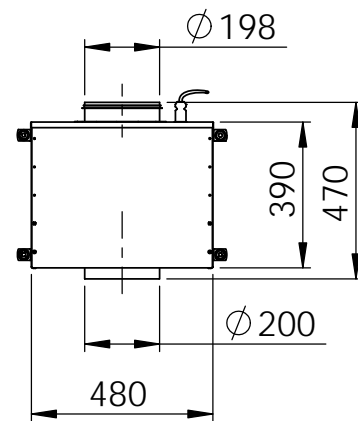

SRV 1100 Ø150, Ø180, Ø200

Strömungsrichtung

SRV 1400 Ø200

Strömungsrichtung

SRV 2000 EBM Ø200

Strömungsrichtung

EMB Edelstahl Möbel Beck  
 Brückenstraße 11  
 74219 Möckmühl-Züttlingen  
 www.emb-edelstahlmoebel.de

	NAME	DATUM
GEZEICHNET	I.Kreis	18.04.2019
GEPRÜFT		
WERKSTOFF:		

BENENNUNG:

SRV alle Größen