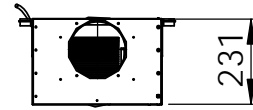

SRV 1100 Ø150, Ø180, Ø200

Strömungsrichtung

SRV 1400 Ø200

Strömungsrichtung

SRV 2000 EBM Ø200

Strömungsrichtung

EMB Edelstahl Möbel Beck  
 Brückenstraße 11  
 74219 Möckmühl-Züttlingen  
 www.emb-edelstahlmoebel.de