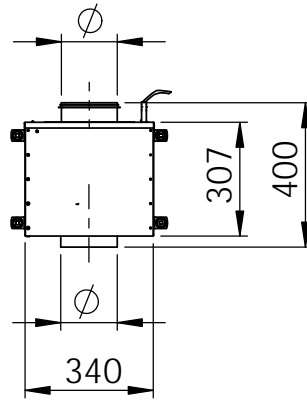

SRV 1100 Ø150, Ø180, Ø200

Strömungsrichtung

SRV 1400 Ø200

Strömungsrichtung

SRV 2000 EBM Ø200

Strömungsrichtung

EMB Edelstahl Möbel Beck  
 Brückenstraße 11  
 74219 Möckmühl-Züttlingen  
 www.emb-edelstahlmoebel.de

	NAME	DATUM
GEZEICHNET	I.Kreis	18.04.2019
GEPRÜFT		
WERKSTOFF:		

BENENNUNG:

SRV alle Größen