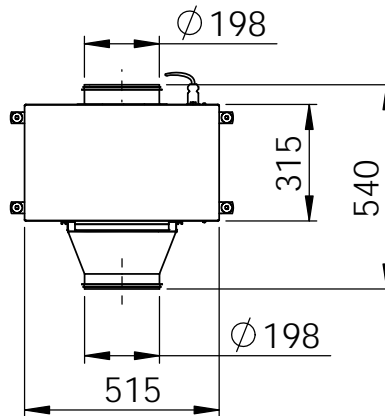

SRV 1100 Ø150, Ø180, Ø200

Strömungsrichtung

SRV 1400 Ø200

Strömungsrichtung

SRV 2000 EBM Ø200

Strömungsrichtung

EMB Edelstahl Möbel Beck  
 Brückenstraße 11  
 74219 Möckmühl-Züttlingen  
 www.emb-edelstahlmoebel.de

	NAME	DATUM
GEZEICHNET	I.Kreis	18.04.2019
GEPRÜFT		
WERKSTOFF:		

BENENNUNG:

SRV alle Größen