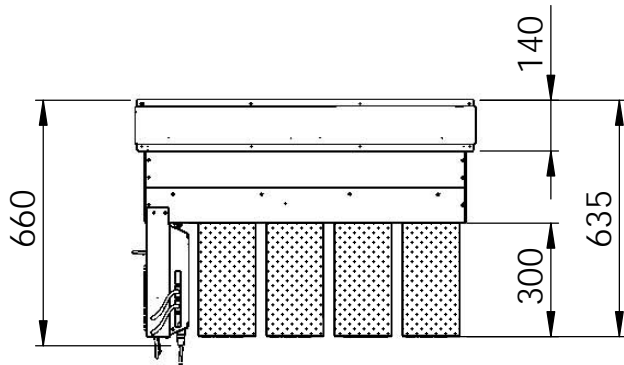

BENENNUNG:

MLHUB UML HV Einbau

Aktivkohle-Patronen sind in den Längen 250, 300 (so gezeichnet), 350, 450 erhältlich

EMB Edelstahl Möbel Beck Brückenstraße 11 74219 Möckmühl-Züttlingen www.emb-edelstahlmoebel.de		NAME	DATUM	BENENNUNG:
	GEZEICHNET	I.Kreis	06.05.2020	
	GEPRÜFT			
	WERKSTOFF:			
MLHUB UML RL Einbau				