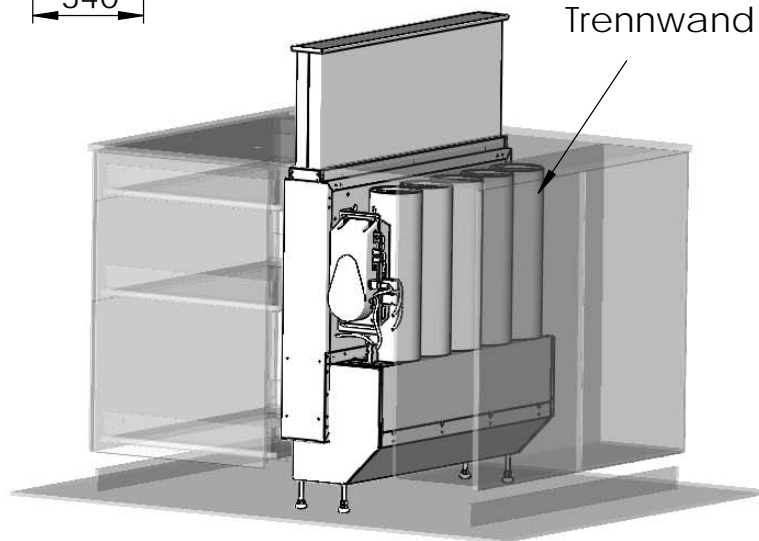

zum Austausch der Filter
Trennwand abnehmbar