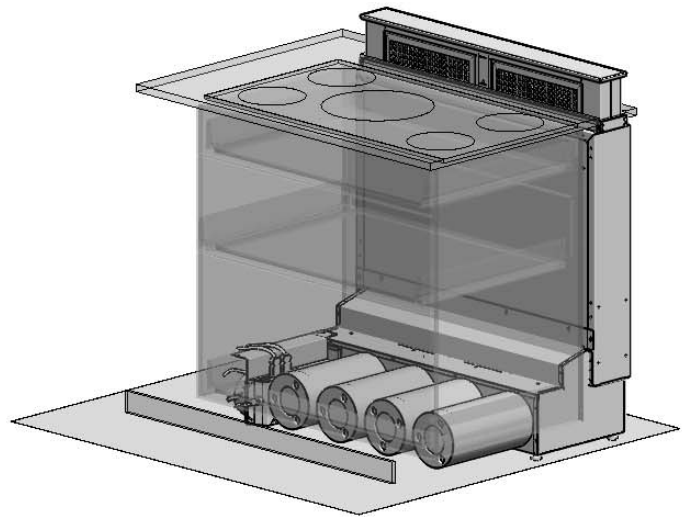

zum Austausch der Filter
Trennwand abnehmbar

EMB Edelstahl Möbel Beck
Brückenstraße 11
74219 Möckmühl-Züttlingen
www.emb-edelstahlmoebel.de

	NAME	DATUM
GEZEICHNET	I.Kreis	29.04.2014
GEPRÜFT		
WERKSTOFF:		

BENENNUNG:

MLHUB UML HV Einbau

Aktivkohle-Patronen sind in den Längen 250, 300 (so gezeichnet), 350, 450 erhältlich

EMB Edelstahl Möbel Beck Brückenstraße 11 74219 Möckmühl-Züttlingen www.emb-edelstahlmoebel.de		NAME	DATUM	BENENNUNG:
	GEZEICHNET	I.Kreis	06.05.2020	
	GEPRÜFT			
	WERKSTOFF:			
MLHUB UML RL Einbau				

zum Austausch der Filter
Sockel/Boden abnehmbar

EMB Edelstahl Möbel Beck Brückenstraße 11 74219 Möckmühl-Züttlingen www.emb-edelstahlmobel.de		NAME	DATUM	BENENNUNG:
	GEZEICHNET	I.Kreis	26.11.2018	
	GEPRÜFT			
	WERKSTOFF:			
MLHUB UML SO Einbau				