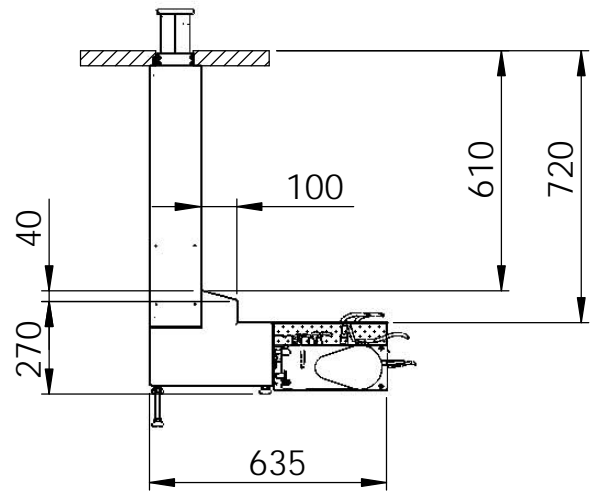

BENENNUNG:

MLHUB UML HV Einbau

Aktivkohle-Patronen sind in den Längen 250, 300 (so gezeichnet), 350, 450 erhältlich

EMB Edelstahl Möbel Beck Brückenstraße 11 74219 Möckmühl-Züttlingen www.emb-edelstahlmoebel.de		NAME	DATUM	BENENNUNG:
	GEZEICHNET	I.Kreis	06.05.2020	
	GEPRÜFT			
	WERKSTOFF:			
MLHUB UML RL Einbau				