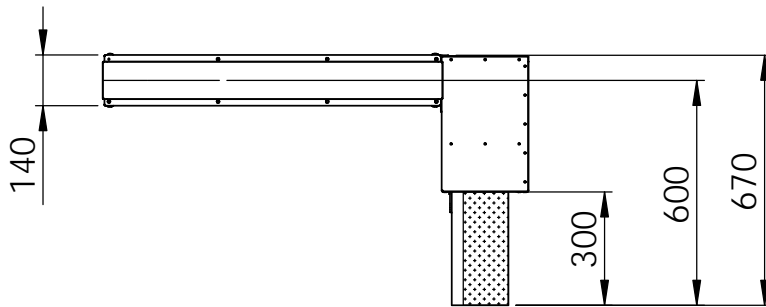

BENENNUNG:

MLHUB UML HV Einbau

Aktivkohle-Patronen sind in den Längen 250, 300 (so gezeichnet), 350, 450 erhältlich

EMB Edelstahl Möbel Beck Brückenstraße 11 74219 Möckmühl-Züttlingen www.emb-edelstahlmoebel.de		NAME	DATUM	BENENNUNG:
	GEZEICHNET	I.Kreis	06.05.2020	
	GEPRÜFT			
	WERKSTOFF:			
MLHUB UML RL Einbau				