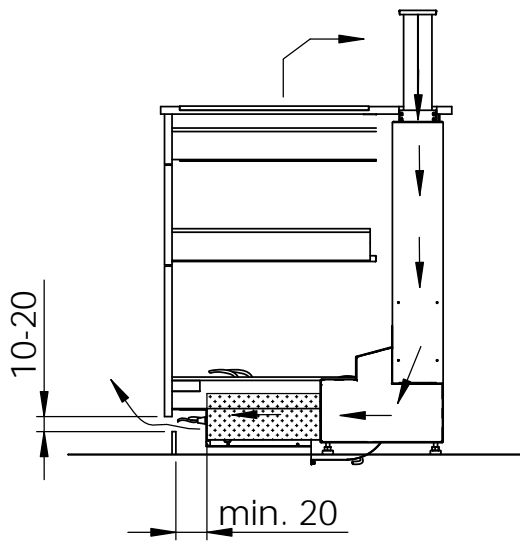

zum Austausch der Filter
Trennwand abnehmbar

EMB Edelstahl Möbel Beck
Brückenstraße 11
74219 Möckmühl-Züttlingen
www.emb-edelstahlmoebel.de

	NAME	DATUM
GEZEICHNET	I.Kreis	29.04.2014
GEPRÜFT		
WERKSTOFF:		

BENENNUNG:

MLHUB UML HV Einbau

Aktivkohle-Patronen sind in den Längen 250, 300 (so gezeichnet), 350, 450 erhältlich

EMB Edelstahl Möbel Beck Brückenstraße 11 74219 Möckmühl-Züttlingen www.emb-edelstahlmoebel.de		NAME	DATUM	BENENNUNG:
	GEZEICHNET	I.Kreis	06.05.2020	
	GEPRÜFT			
	WERKSTOFF:			
MLHUB UML RL Einbau				