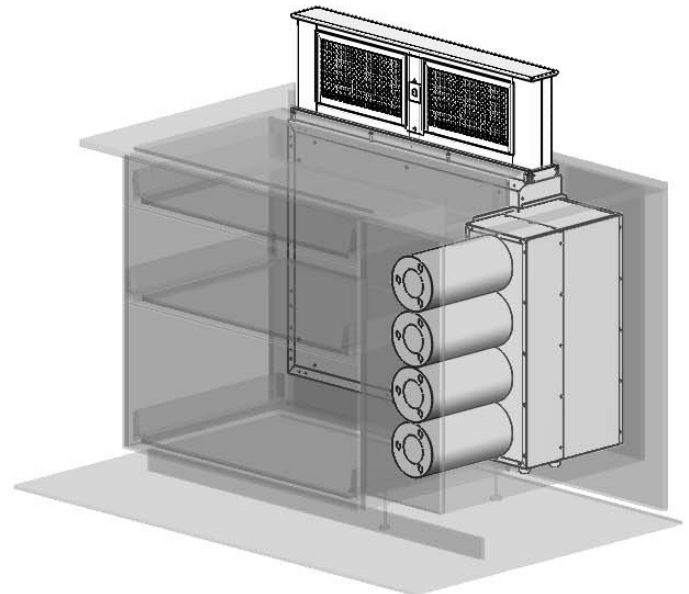

zum Austausch der Filter
Trennwand abnehmbar

EMB Edelstahl Möbel Beck
Brückenstraße 11
74219 Möckmühl-Züttlingen
www.emb-edelstahlmoebel.de

	NAME	DATUM
GEZEICHNET	I.Kreis	29.04.2014
GEPRÜFT		
WERKSTOFF:		

BENENNUNG:

MLHUB UML HV Einbau

Aktivkohle-Patronen sind in den Längen 250, 300 (so gezeichnet), 350, 450 erhältlich

EMB Edelstahl Möbel Beck Brückenstraße 11 74219 Möckmühl-Züttlingen www.emb-edelstahlmoebel.de		NAME	DATUM	BENENNUNG:
	GEZEICHNET	I.Kreis	06.05.2020	
	GEPRÜFT			
	WERKSTOFF:			
MLHUB UML RL Einbau				

zum Austausch der Filter
Sockel/Boden abnehmbar

EMB Edelstahl Möbel Beck Brückenstraße 11 74219 Möckmühl-Züttlingen www.emb-edelstahlmobel.de		NAME	DATUM	BENENNUNG:
	GEZEICHNET	I.Kreis	26.11.2018	
	GEPRÜFT			
	WERKSTOFF:			
MLHUB UML SO Einbau				