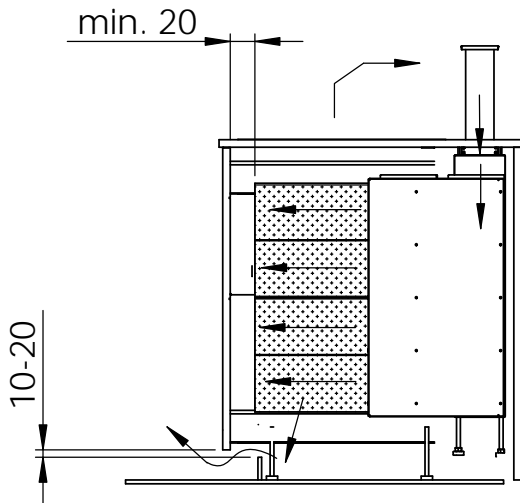

BENENNUNG:

MLHUB UML HV Einbau

Aktivkohle-Patronen sind in den Längen 250, 300 (so gezeichnet), 350, 450 erhältlich

EMB Edelstahl Möbel Beck Brückenstraße 11 74219 Möckmühl-Züttlingen www.emb-edelstahlmoebel.de		NAME	DATUM	BENENNUNG:
	GEZEICHNET	I.Kreis	06.05.2020	
	GEPRÜFT			
	WERKSTOFF:			
MLHUB UML RL Einbau				