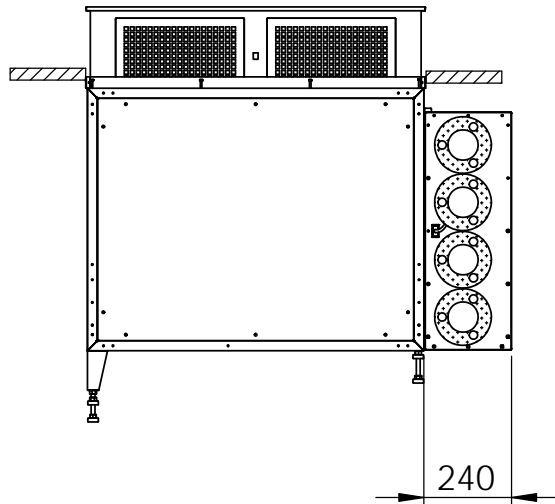

BENENNUNG:

MLHUB UML HV Einbau

Aktivkohle-Patronen sind in den Längen 250, 300 (so gezeichnet), 350, 450 erhältlich

EMB Edelstahl Möbel Beck Brückenstraße 11 74219 Möckmühl-Züttlingen www.emb-edelstahlmoebel.de		NAME	DATUM	BENENNUNG:
	GEZEICHNET	I.Kreis	06.05.2020	
	GEPRÜFT			
	WERKSTOFF:			
MLHUB UML RL Einbau				