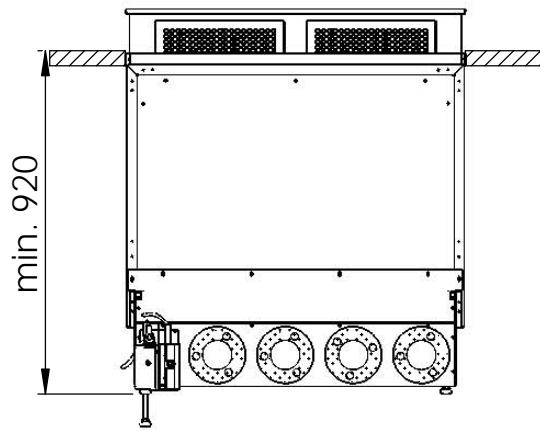

BENENNUNG:

MLHUB UML HV Einbau

Aktivkohle-Patronen sind in den Längen 250, 300 (so gezeichnet), 350, 450 erhältlich

EMB Edelstahl Möbel Beck Brückenstraße 11 74219 Möckmühl-Züttlingen www.emb-edelstahlmoebel.de		NAME	DATUM	BENENNUNG:
	GEZEICHNET	I.Kreis	06.05.2020	
	GEPRÜFT			
	WERKSTOFF:			
MLHUB UML RL Einbau				