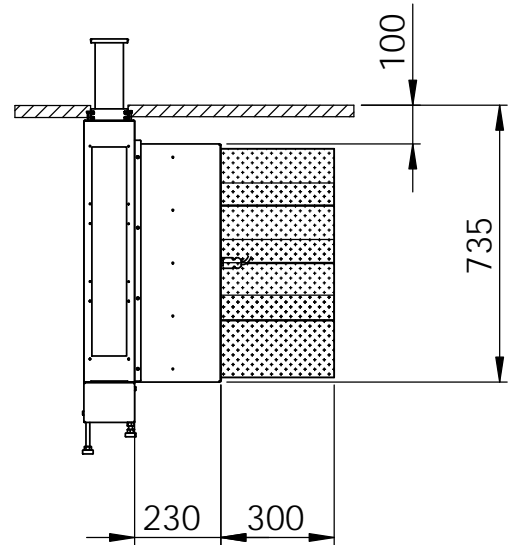

zum Austausch der Filter
Trennwand abnehmbar

EMB Edelstahl Möbel Beck
Brückenstraße 11
74219 Möckmühl-Züttlingen
www.emb-edelstahlmoebel.de

	NAME	DATUM
GEZEICHNET	I.Kreis	29.04.2014
GEPRÜFT		
WERKSTOFF:		

BENENNUNG:

MLHUB UML HV Einbau

Aktivkohle-Patronen sind in den Längen 250, 300 (so gezeichnet), 350, 450 erhältlich

EMB Edelstahl Möbel Beck Brückenstraße 11 74219 Möckmühl-Züttlingen www.emb-edelstahlmoebel.de		NAME	DATUM	BENENNUNG:
	GEZEICHNET	I.Kreis	06.05.2020	
	GEPRÜFT			
	WERKSTOFF:			
MLHUB UML RL Einbau				