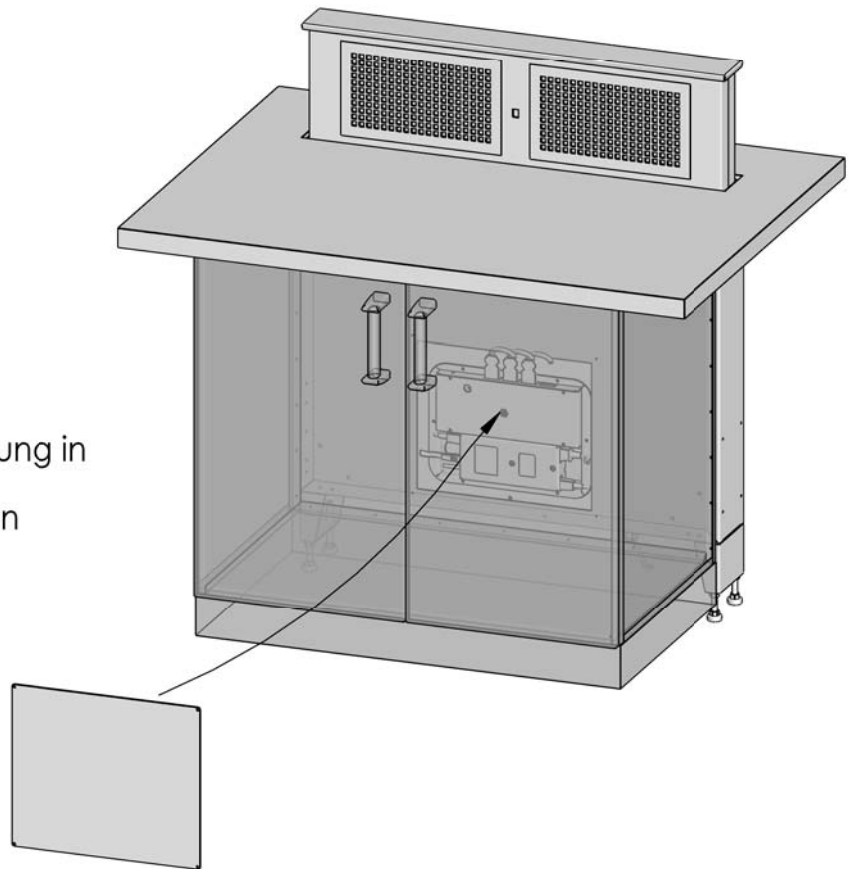

Ausschnitt für Steuerung mittig Hubhaube
in Küchenschrank-Rückwand

die Steuerungen können auch an der Rückseite montiert und
nach rechts oder links verschoben werden
(bei Bestellung angeben)

Abdeckung für Revisionsöffnung in
Möbelrückwand
in Lieferumfang enthalten