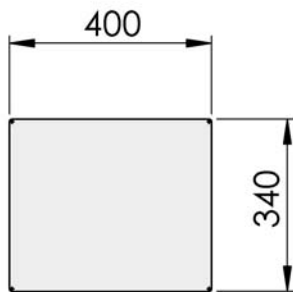

Ausschnitt für Steuerung mittig Hubhaube
in Küchenschrank-Rückwand

die Steuerungen können auch an der Rückseite montiert und
nach rechts oder links verschoben werden
(bei Bestellung angeben)

Abdeckung für Revisionsöffnung in
Möbelrückwand
in Lieferumfang enthalten